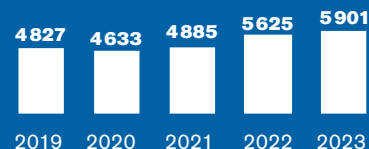

ARBEITSMARKT 2023

Beschäftigte Frauen im Kanton Basel-Stadt 2021 mit neuem Höchststand

92 214

48% der insgesamt 193 002 Beschäftigten im Kanton Basel-Stadt sind Frauen.

Zwischen 2012 und 2021 hat der Frauenanteil um 0,9 Prozentpunkte zugenommen.

Frauenanteil bei ausländischen Arbeitskräften vergleichsweise tief

Nachfrage nach ausländischen Arbeitskräften nimmt seit zwei Jahren wieder zu

Neu erteilte und erneuerte Grenzgängerbewilligungen

Zugewanderte erwerbstätige Kurz- und Daueraufenthalter