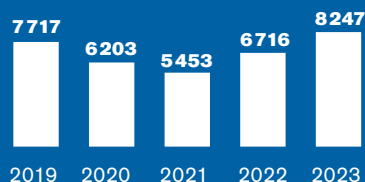

ARBEITSMARKT 2023

Beschäftigte Frauen im Kanton Basel-Stadt 2021 mit neuem Höchststand

92 214

48% der insgesamt 193 002 Beschäftigten im Kanton Basel-Stadt sind Frauen.

Zwischen 2012 und 2021 hat der Frauenanteil um 0,9 Prozentpunkte zugenommen.

Frauenanteil bei ausländischen Arbeitskräften vergleichsweise tief

Nachfrage nach ausländischen Arbeitskräften nimmt seit zwei Jahren wieder zu

Neu erteilte und erneuerte Grenzgängerbewilligungen

Zugewanderte erwerbstätige Kurz- und Daueraufenthalter