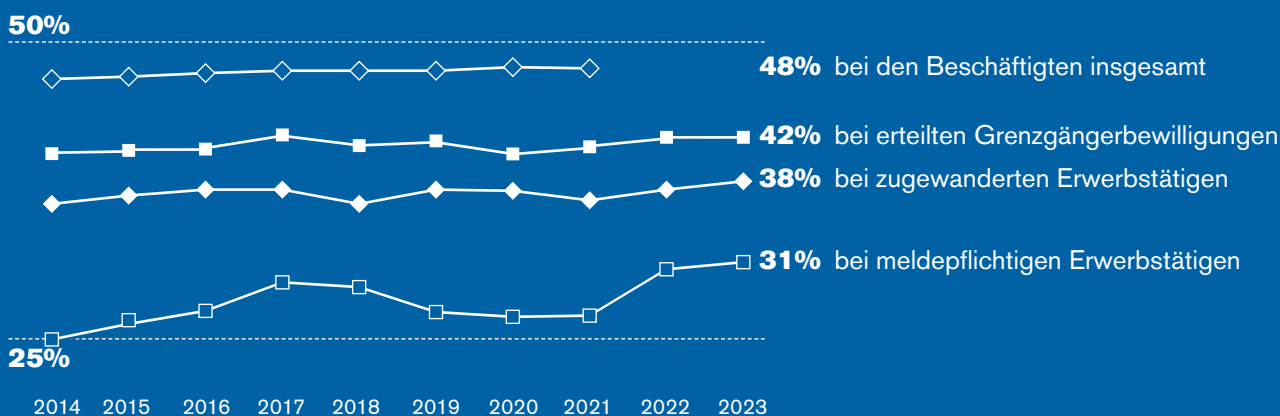

ARBEITSMARKT 2023

Beschäftigte Frauen im Kanton Basel-Stadt 2021 mit neuem Höchststand

92 214

48% der insgesamt 193 002 Beschäftigten im Kanton Basel-Stadt sind Frauen.

Zwischen 2012 und 2021 hat der Frauenanteil um 0,9 Prozentpunkte zugenommen.

Frauenanteil bei ausländischen Arbeitskräften vergleichsweise tief

Nachfrage nach ausländischen Arbeitskräften nimmt seit zwei Jahren wieder zu

Neu erteilte und erneuerte Grenzgängerbewilligungen

Zugewanderte erwerbstätige Kurz- und Daueraufenthalter